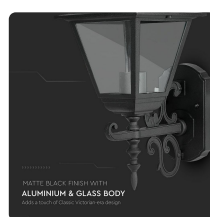

SKU 7521 VT-761

Lampada LED da Muro a Lanterna con Portalampada E27 (Max 60W) Rivolta Verso in Alto Colore Nero Opaco IP44

Potenza
60W

Specifiche tecniche

Potenza	60W	Dimmerabile	No
Grado di Protezione	IP44	Materiale	Alluminio + Vetro
Attacco	E27	Carico Massimo	60W
Colore	Nero Opaco	Dimensione	245x445x185
Sensore	Sensor Compatible	Tensione d'Alimentazione	AC (220 - 240)