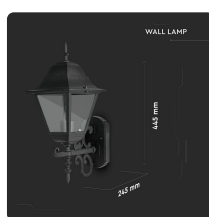

SKU 7521 VT-761

Lampada LED da Muro a Lanterna con Portalampada E27 (Max 60W) Rivolta Verso in Alto Colore Nero Opaco IP44

Potenza
60W

Specifiche tecniche

Potenza	60W	Dimmerabile	No
Grado di Protezione	IP44	Materiale	Alluminio + Vetro
Attacco	E27	Carico Massimo	60W
Colore	Nero Opaco	Dimensione	245x445x185
Sensore	Sensor Compatible	Tensione d'Alimentazione	AC (220 - 240)